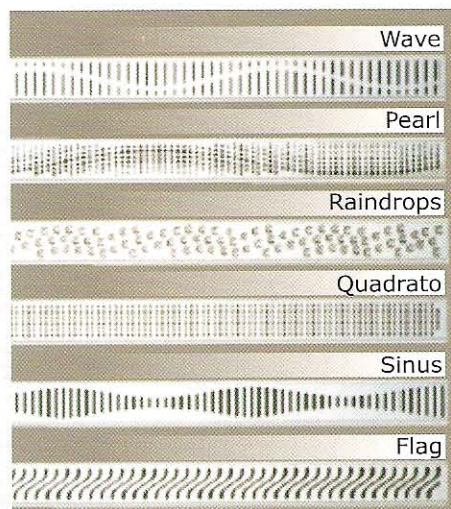

Υψηλή Λειτουργικότητα & Αισθητική

**Ανοξείδωτα κανάλια & σχάρες της ACO
για χώρους υγιεινής**

ΣΧΑΡΕΣ

Κανάλι από ανοξείδωτο χάλυβα για χώρους υγιεινής

Το κανάλι από ανοξείδωτο χάλυβα είναι η πιο κατάλληλη λύση αποστράγγισης για το χώρο του μπάνιου τόσο σε νέες κατασκευές όσο και σε ανακαινίσεις,

Η ευκολία τοποθέτησής του, η μεγάλη ποικιλία σε σχέδια σχάρας και μήκη, καθώς και το μικρό του βάθος το καθιστούν την πιο άρτια επιλογή από τεχνική κι αισθητική άποψη

ΜΗΚΟΣ a_1	700mm	800mm	900mm	1.000mm	1.200mm
-------------	-------	-------	-------	---------	---------

ΣΙΦΩΝΙΑ ΜΠΑΝΙΟΥ

Σχάρες από ανοξείδωτο χάλυβα

Οι σχάρες από ανοξείδωτο χάλυβα έχουν κοπή με laser και φέρουν στιλπνό φινιρίσμα. Είναι καλαίσθητες, διατίθενται σε πολλά σχέδια και είναι λειτουργικές στη χρήση τους καθώς μπορούν να χρησιμοποιηθούν ανεξάρτητα από το σιφώνι. Τοποθετούνται σε πλαίσια διαστάσεων 150x150mm.

Wave

	Mondo	Quadrato	Linea	Wellness	Classic	Arco	Pop	Wave
Grating without bolts	5141.08.21	5141.08.22	5141.08.23	5141.08.24	5141.08.25	5141.08.26	5141.08.27	5141.08.28
Grating with two bolts	5141.07.21	5141.07.22	5141.07.23	5141.07.24	5141.07.25	5141.07.26	5141.07.27	5141.07.28