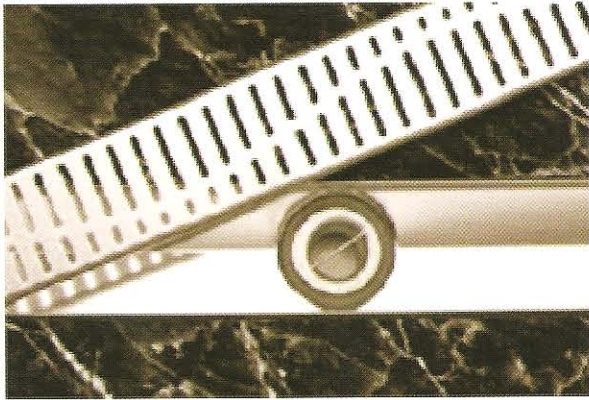

Υψηλή Λειτουργικότητα & Αισθητική

**Ανοξείδωτα κανάλια & σχάρες της ACO
για χώρους υγιεινής**

ΣΧΑΡΕΣ

Κανάλι από ανοξείδωτο χάλυβα για χώρους υγιεινής

Το κανάλι από ανοξείδωτο χάλυβα είναι η πιο κατάλληλη λύση αποστράγγισης για το χώρο του μπάνιου τόσο σε νέες κατασκευές όσο και σε ανακαινίσεις,

Η ευκολία τοποθέτησής του, η μεγάλη ποικιλία σε σχέδια σχάρας και μήκη, καθώς και το μικρό του βάθος το καθιστούν την πιο άρτια επιλογή από τεχνική κι αισθητική άποψη

ΜΗΚΟΣ a_1	700mm	800mm	900mm	1.000mm	1.200mm
-------------	-------	-------	-------	---------	---------

Διαστάσεις εγκατάστασης: Πλάτος 144mm Μήκος $a_2 = a_1 + 60mm$ Προσαρμογή καθ' ύψος 105-160mm

Κανάλι από ανοξείδωτο χάλυβα για χώρους υγιεινής

Το κανάλι από ανοξείδωτο χάλυβα φέρει εγκάρσια εσωτερική ρύση κι έτσι εξασφαλίζεται γρήγορη απορροή. Η πρόσβαση στις σωληνώσεις επιτυγχάνεται μέσω της αποσπώμενης οσμοπαγίδας που είναι επίσης κατασκευασμένη από ανοξείδωτο χάλυβα.

ΣΙΦΩΝΙΑ ΜΠΑΝΙΟΥ

Σχάρες από ανοξείδωτο χάλυβα

Οι σχάρες από ανοξείδωτο χάλυβα έχουν κοπή με laser και φέρουν στιλπνό φινιρίσμα. Είναι καλαίσθητες, διατίθενται σε πολλά σχέδια και είναι λειτουργικές στη χρήση τους καθώς μπορούν να χρησιμοποιηθούν ανεξάρτητα από το σιφώνι. Τοποθετούνται σε πλαίσια διαστάσεων 150x150mm.