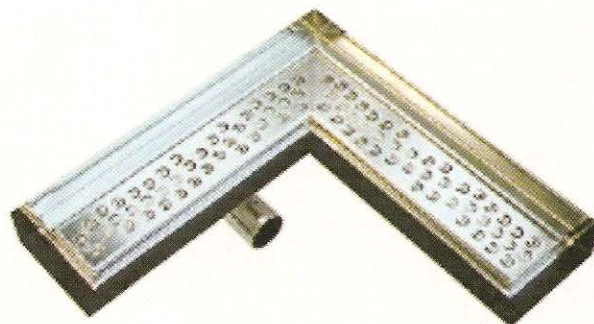

Η ευκολία τοποθέτησής του, η μεγάλη ποικιλία σε σχέδια σχάρας και μήκη, καθώς και το μικρό του βάθος το καθιστούν την πιο άρτια επιλογή από τεχνική κι αισθητική άποψη

ΜΗΚΟΣ a_1	700mm	800mm	900mm	1.000mm	1.200mm
-------------	-------	-------	-------	---------	---------

Διαστάσεις εγκατάστασης: Πλάτος 144mm Μήκος $a_2 = a_1 + 60mm$ Προσαρμογή καθ' ύψος 105-160mm

Κανάλι από ανοξείδωτο χάλυβα για χώρους υγιεινής

Το κανάλι από ανοξείδωτο χάλυβα φέρει εγκάρσια εσωτερική ρύση κι έτσι εξασφαλίζεται γρήγορη απορροή. Η πρόσβαση στις σωληνώσεις επιτυγχάνεται μέσω της αποσπώμενης οσμοπαγίδας που είναι επίσης κατασκευασμένη από ανοξείδωτο χάλυβα.

ΣΙΦΩΝΙΑ ΜΠΑΝΙΟΥ

Σχάρες από ανοξείδωτο χάλυβα

Οι σχάρες από ανοξείδωτο χάλυβα έχουν κοπή με laser και φέρουν στιλπνό φινιρίσμα. Είναι καλαίσθητες, διατίθενται σε πολλά σχέδια και είναι λειτουργικές στη χρήση τους καθώς μπορούν να χρησιμοποιηθούν ανεξάρτητα από το σιφώνι. Τοποθετούνται σε πλαίσια διαστάσεων 150x150mm.