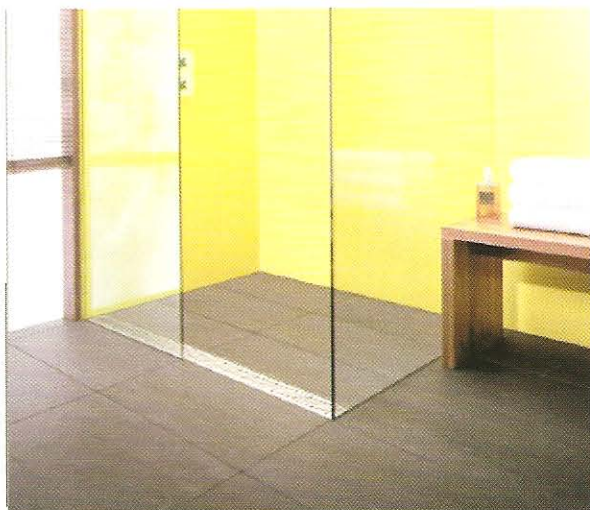

Υψηλή Λειτουργικότητα & Αισθητική

**Ανοξείδωτα κανάλια & σχάρες της ACO
για χώρους υγιεινής**

ΣΧΑΡΕΣ

Κανάλι από ανοξείδωτο χάλυβα για χώρους υγιεινής

Το κανάλι από ανοξείδωτο χάλυβα είναι η πιο κατάλληλη λύση αποστράγγισης για το χώρο του μπάνιου τόσο σε νέες κατασκευές όσο και σε ανακαινίσεις,

Η ευκολία τοποθέτησής του, η μεγάλη ποικιλία σε σχέδια σχάρας και μήκη, καθώς και το μικρό του βάθος το καθιστούν την πιο άρτια επιλογή από τεχνική κι αισθητική άποψη

ΜΗΚΟΣ a_1	700mm	800mm	900mm	1.000mm	1.200mm
-------------	-------	-------	-------	---------	---------

Διαστάσεις εγκατάστασης: Πλάτος 144mm Μήκος $a_2 = a_1 + 60mm$ Προσαρμογή καθ' ύψος 105-160mm

Κανάλι από ανοξείδωτο χάλυβα για χώρους υγιεινής

Το κανάλι από ανοξείδωτο χάλυβα φέρει εγκάρσια εσωτερική ρύση κι έτσι εξασφαλίζεται γρήγορη απορροή. Η πρόσβαση στις σωληνώσεις επιτυγχάνεται μέσω της αποσπώμενης οσμοπαγίδας που είναι επίσης κατασκευασμένη από ανοξείδωτο χάλυβα.

ΣΙΦΩΝΙΑ ΜΠΑΝΙΟΥ

Σχάρες από ανοξείδωτο χάλυβα

Οι σχάρες από ανοξείδωτο χάλυβα έχουν κοπή με laser και φέρουν στιλπνό φινιρίσμα. Είναι καλαίσθητες, διατίθενται σε πολλά σχέδια και είναι λειτουργικές στη χρήση τους καθώς μπορούν να χρησιμοποιηθούν ανεξάρτητα από το σιφώνι. Τοποθετούνται σε πλαίσια διαστάσεων 150x150mm.