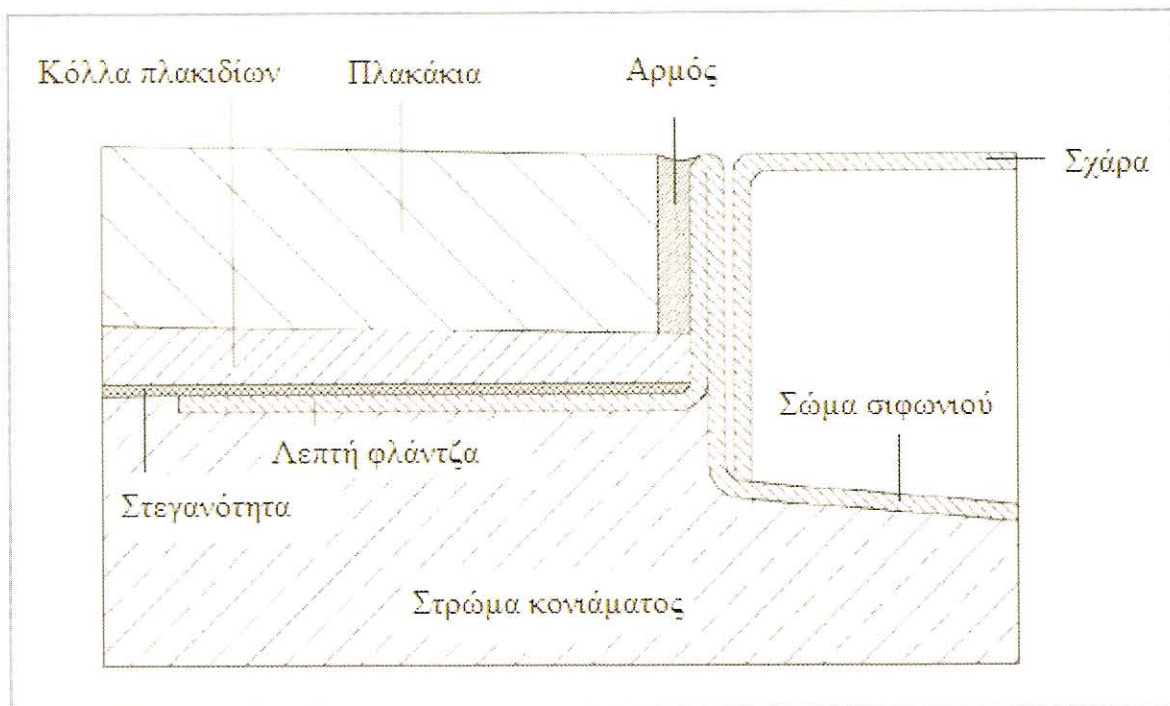

Υψηλή Λειτουργικότητα & Αισθητική

**Ανοξείδωτα κανάλια & σχάρες της ACO
για χώρους υγιεινής**

ΣΧΑΡΕΣ

Κανάλι από ανοξείδωτο χάλυβα για χώρους υγιεινής

Το κανάλι από ανοξείδωτο χάλυβα είναι η πιο κατάλληλη λύση αποστράγγισης για το χώρο του μπάνιου τόσο σε νέες κατασκευές όσο και σε ανακαινίσεις,

Η ευκολία τοποθέτησής του, η μεγάλη ποικιλία σε σχέδια σχάρας και μήκη, καθώς και το μικρό του βάθος το καθιστούν την πιο άρτια επιλογή από τεχνική κι αισθητική άποψη

ΜΗΚΟΣ a_1	700mm	800mm	900mm	1.000mm	1.200mm
-------------	-------	-------	-------	---------	---------

Διαστάσεις εγκατάστασης: Πλάτος 144mm Μήκος $a_2 = a_1 + 60mm$ Προσαρμογή καθ' ύψος 105-160mm

Κανάλι από ανοξείδωτο χάλυβα για χώρους υγιεινής

Το κανάλι από ανοξείδωτο χάλυβα φέρει εγκάρσια εσωτερική ρύση κι έτσι εξασφαλίζεται γρήγορη απορροή. Η πρόσβαση στις σωληνώσεις επιτυγχάνεται μέσω της αποσπώμενης οσμοπαγίδας που είναι επίσης κατασκευασμένη από ανοξείδωτο χάλυβα.

ΣΙΦΩΝΙΑ ΜΠΑΝΙΟΥ

Σχάρες από ανοξείδωτο χάλυβα

Οι σχάρες από ανοξείδωτο χάλυβα έχουν κοπή με laser και φέρουν στιλπνό φινιρίσμα. Είναι καλαίσθητες, διατίθενται σε πολλά σχέδια και είναι λειτουργικές στη χρήση τους καθώς μπορούν να χρησιμοποιηθούν ανεξάρτητα από το σιφώνι. Τοποθετούνται σε πλαίσια διαστάσεων 150x150mm.