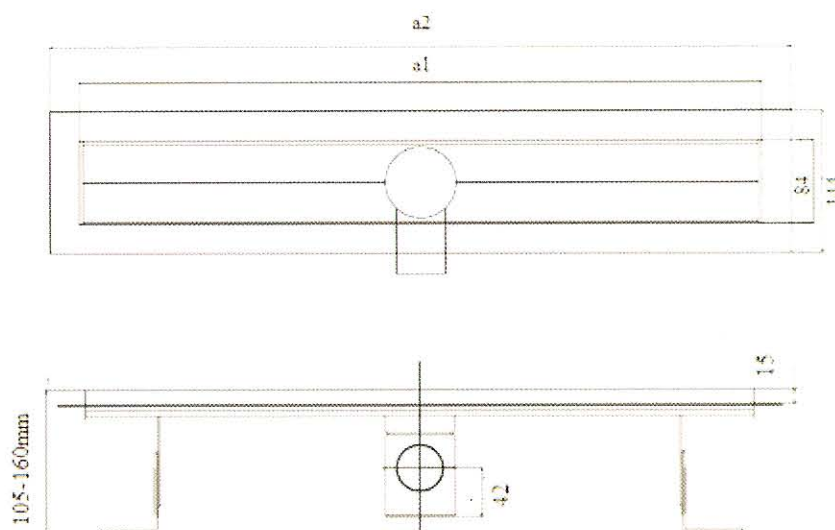

Υψηλή Λειτουργικότητα & Αισθητική

**Ανοξείδωτα κανάλια & σχάρες της ACO
για χώρους υγιεινής**

ΣΧΑΡΕΣ

Κανάλι από ανοξείδωτο χάλυβα για χώρους υγιεινής

Το κανάλι από ανοξείδωτο χάλυβα είναι η πιο κατάλληλη λύση αποστράγγισης για το χώρο του μπάνιου τόσο σε νέες κατασκευές όσο και σε ανακαινίσεις,

Η ευκολία τοποθέτησής του, η μεγάλη ποικιλία σε σχέδια σχάρας και μήκη, καθώς και το μικρό του βάθος το καθιστούν την πιο άρτια επιλογή από τεχνική κι αισθητική άποψη

ΜΗΚΟΣ a_1	700mm	800mm	900mm	1.000mm	1.200mm
-------------	-------	-------	-------	---------	---------

Διαστάσεις εγκατάστασης: Πλάτος 144mm Μήκος $a_2 = a_1 + 60mm$ Προσαρμογή καθ' ύψος 105-160mm

Κανάλι από ανοξείδωτο χάλυβα για χώρους υγιεινής

Το κανάλι από ανοξείδωτο χάλυβα φέρει εγκάρσια εσωτερική ρύση κι έτσι εξασφαλίζεται γρήγορη απορροή. Η πρόσβαση στις σωληνώσεις επιτυγχάνεται μέσω της αποσπώμενης οσμοπαγίδας που είναι επίσης κατασκευασμένη από ανοξείδωτο χάλυβα.

ΣΙΦΩΝΙΑ ΜΠΑΝΙΟΥ

Σχάρες από ανοξείδωτο χάλυβα

Οι σχάρες από ανοξείδωτο χάλυβα έχουν κοπή με laser και φέρουν στιλπνό φινιρίσμα. Είναι καλαίσθητες, διατίθενται σε πολλά σχέδια και είναι λειτουργικές στη χρήση τους καθώς μπορούν να χρησιμοποιηθούν ανεξάρτητα από το σιφώνι. Τοποθετούνται σε πλαίσια διαστάσεων 150x150mm.