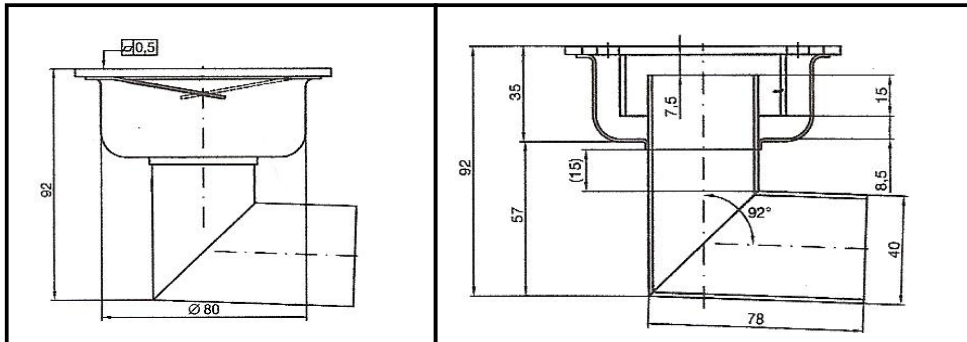

Σιφώνια ανοξείδωτα για οικιακή χρήση

Σιφώνια με σχάρα 100X100mm

Κωδ.	Περιγραφή
401716	Σιφώνι και σχάρα από ανοξείδωτο χάλυβα, διαστάσεων 100x100x92mm, οριζόντιας απορροής $\varnothing 40$ mm.

Κωδ.	Περιγραφή
401719	Σιφώνι και σχάρα από ανοξείδωτο χάλυβα, διαστάσεων 100x100x60mm, κάθετης απορροής $\varnothing 40$ mm.

Κωδ.	Περιγραφή
401723	Σιφώνι και σχάρα από ανοξείδωτο χάλυβα, διαστάσεων 100x100x72mm, κάθετης απορροής Ø40mm.

Κωδικός	Περιγραφή
14223	Σιφώνι και σχάρα από ανοξείδωτο χάλυβα, διαστάσεων 100x100x75mm, κάθετης απορροής Ø40mm.

Κωδ.	Περιγραφή
401720	Σιφώνι και σχάρα από ανοξείδωτο χάλυβα, διαστάσεων 150x150x70mm, κάθετης απορροής Ø50mm.

Κωδ.	Περιγραφή
401722	Σιφώνι και σχάρα από ανοξείδωτο χάλυβα, διαστάσεων 150x150x92mm, κάθετης απορροής Ø72mm.

Κωδ.	Διαστάσεις (mm)
5910	200x200
5918	250x250
5922	300x300

Σχάρα με σχισμές

Κωδ.	Διαστάσεις (mm)
5936	200x200
5937	250x250
5938	300x300

Σχάρα με περιφερειακές σχισμές

Κωδ.	Διαστάσεις (mm)
5940	200x200
5941	250x250