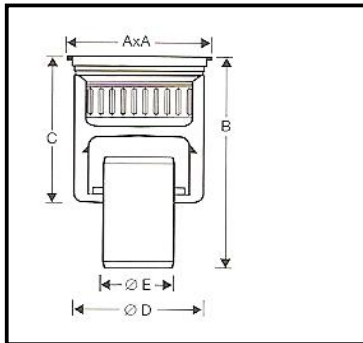

Σιφώνια ανοξείδωτα για βιομηχανική χρήση

Κάθετα σιφώνια

Κωδ.	Περιγραφή	Έξοδος
5386	Σιφώνι EG 200x200	DN75
5742	Σιφώνι EG 250x250	DN100
5752	Σιφώνι EG 300x300	DN100
5766	Σιφώνι EG 400x400	DN160

AXA	200
B	296
C	216
D	157
E	75

AXA	300
B	351
C	271
D	257
E	100

AXA	250
B	321
C	241
D	200
E	100

AXA	400
B	412
C	332
D	357
E	160

Οριζόντια σιφώνια

Κωδ.	Περιγραφή	Έξοδος
5387	Σιφώνι EG 200x200	DN75
5743	Σιφώνι EG 250x250	DN100
5753	Σιφώνι EG 300x300	DN100
5767	Σιφώνι EG 400x400	DN160