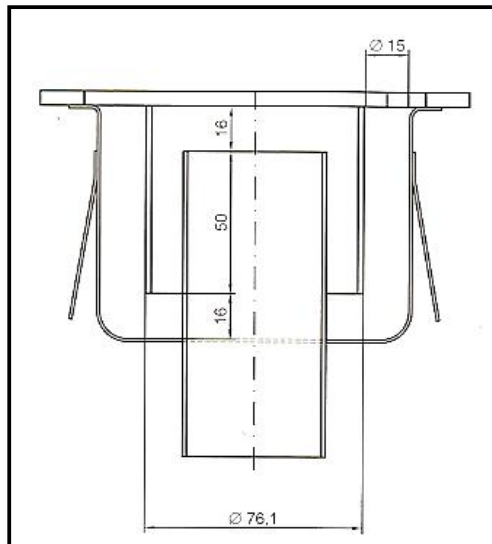

Κωδ.	Περιγραφή
401723	Σιφώνι και σχάρα από ανοξείδωτο χάλυβα, διαστάσεων 100x100x72mm, κάθετης απορροής Ø40mm.

Κωδικός	Περιγραφή
14223	Σιφώνι και σχάρα από ανοξείδωτο χάλυβα, διαστάσεων 100x100x75mm, κάθετης απορροής Ø40mm.

Κωδικός	Περιγραφή
4156	Σιφώνι και σχάρα από ανοξείδωτο χάλυβα, διαστάσεων 100x100x116mm, κάθετης απορροής Ø40mm.

Σιφώνια με σχάρα 150X150mm

Κωδ.	Περιγραφή
4130	Σιφώνι και σχάρα από ανοξείδωτο χάλυβα, διαστάσεων 150x150x128mm, κάθετης απορροής Ø50mm.

Κωδ.	Περιγραφή
401720	Σιφώνι και σχάρα από ανοξείδωτο χάλυβα, διαστάσεων 150x150x70mm, κάθετης απορροής Ø50mm.

Κωδ.	Περιγραφή
401722	Σιφώνι και σχάρα από ανοξείδωτο χάλυβα, διαστάσεων 150x150x92mm, κάθετης απορροής Ø72mm.

Κωδ.	Περιγραφή
400791	Σιφώνια και σχάρα από ανοξείδωτο χάλυβα, διαστάσεων 150x150x52mm, οριζόντιας απορροής Ø32mm.

Κωδ.	Περιγραφή
402013	Σιφώνι και σχάρα από ανοξείδωτο χάλυβα, διαστάσεων 150x150x80mm, οριζόντιας απορροής Ø32mm.