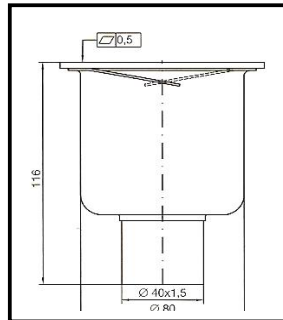

Σιφώνια ανοξείδωτα για οικιακή χρήση

Σιφώνια με σχάρα 100X100mm

Κωδ.	Περιγραφή
401716	Σιφώνι και σχάρα από ανοξείδωτο χάλυβα, διαστάσεων 100x100x92mm, οριζόντιας απορροής $\varnothing 40$ mm.

Κωδ.	Περιγραφή
401719	Σιφώνι και σχάρα από ανοξείδωτο χάλυβα, διαστάσεων 100x100x60mm, κάθετης απορροής $\varnothing 40$ mm.

Κωδ.	Περιγραφή
401723	Σιφώνι και σχάρα από ανοξείδωτο χάλυβα, διαστάσεων 100x100x72mm, κάθετης απορροής Ø40mm.

Κωδικός	Περιγραφή
14223	Σιφώνι και σχάρα από ανοξείδωτο χάλυβα, διαστάσεων 100x100x75mm, κάθετης απορροής Ø40mm.

Κωδικός	Περιγραφή
4156	Σιφώνι και σχάρα από ανοξείδωτο χάλυβα, διαστάσεων 100x100x116mm, κάθετης απορροής Ø40mm.

Σιφώνια με σχάρα 150X150mm

Κωδ.	Περιγραφή
4130	Σιφώνι και σχάρα από ανοξείδωτο χάλυβα, διαστάσεων 150x150x128mm, κάθετης απορροής Ø50mm.

Κωδ.	Περιγραφή
401720	Σιφώνι και σχάρα από ανοξείδωτο χάλυβα, διαστάσεων 150x150x70mm, κάθετης απορροής Ø50mm.

Κωδ.	Περιγραφή
401722	Σιφώνι και σχάρα από ανοξείδωτο χάλυβα, διαστάσεων 150x150x92mm, κάθετης απορροής Ø72mm.