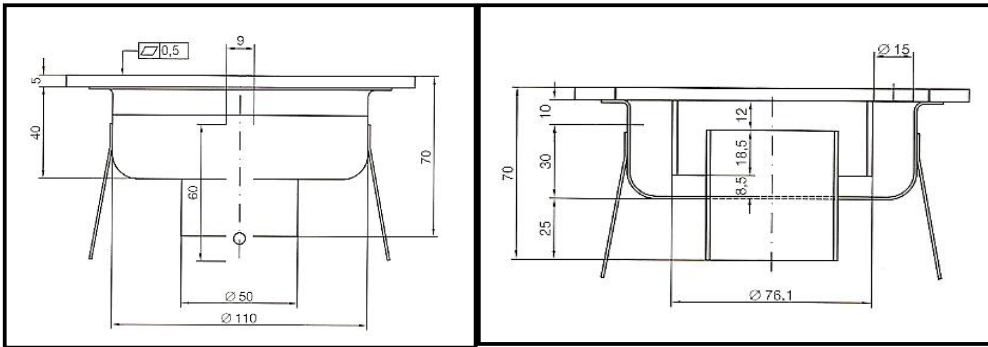

Κωδικός	Περιγραφή
4156	Σιφώνι και σχάρα από ανοξείδωτο χάλυβα, διαστάσεων 100x100x116mm, κάθετης απορροής Ø40mm.

Σιφώνια με σχάρα 150X150mm

Κωδ.	Περιγραφή
4130	Σιφώνι και σχάρα από ανοξείδωτο χάλυβα, διαστάσεων 150x150x128mm, κάθετης απορροής Ø50mm.

Κωδ.	Περιγραφή
401720	Σιφώνι και σχάρα από ανοξείδωτο χάλυβα, διαστάσεων 150x150x70mm, κάθετης απορροής Ø50mm.

Κωδ.	Περιγραφή
401722	Σιφώνι και σχάρα από ανοξείδωτο χάλυβα, διαστάσεων 150x150x92mm, κάθετης απορροής Ø72mm.

Κωδ.	Περιγραφή
400791	Σιφώνια και σχάρα από ανοξείδωτο χάλυβα, διαστάσεων 150x150x52mm, οριζόντιας απορροής Ø32mm.

Κωδ.	Περιγραφή
402013	Σιφώνι και σχάρα από ανοξείδωτο χάλυβα, διαστάσεων 150x150x80mm, οριζόντιας απορροής Ø32mm.

Κωδ.	Διαστάσεις (mm)
5910	200x200
5918	250x250
5922	300x300

Σχάρα με σχισμές

Κωδ.	Διαστάσεις (mm)
5936	200x200
5937	250x250
5938	300x300

Σχάρα με περιφερειακές σχισμές

Κωδ.	Διαστάσεις (mm)
5940	200x200
5941	250x250