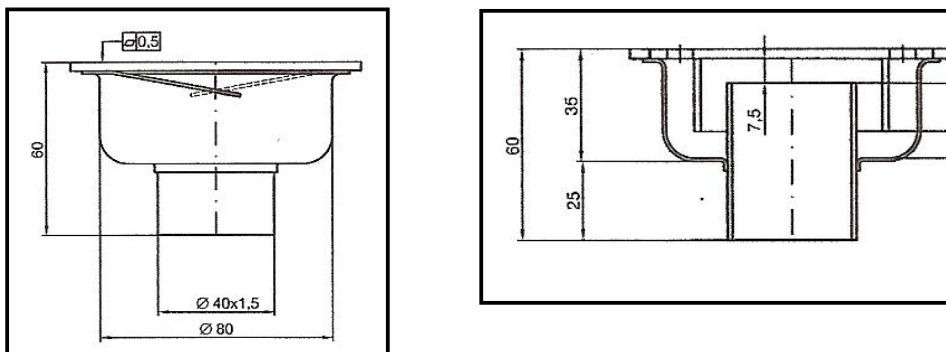

Σιφώνια ανοξείδωτα για οικιακή χρήση

Σιφώνια με σχάρα 100X100mm

Κωδ.	Περιγραφή
401716	Σιφώνι και σχάρα από ανοξείδωτο χάλυβα, διαστάσεων 100x100x92mm, οριζόντιας απορροής $\varnothing 40$ mm.

Κωδ.	Περιγραφή
401719	Σιφώνι και σχάρα από ανοξείδωτο χάλυβα, διαστάσεων 100x100x60mm, κάθετης απορροής $\varnothing 40$ mm.

Κωδ.	Περιγραφή
401723	Σιφώνι και σχάρα από ανοξείδωτο χάλυβα, διαστάσεων 100x100x72mm, κάθετης απορροής Ø40mm.

Κωδικός	Περιγραφή
14223	Σιφώνι και σχάρα από ανοξείδωτο χάλυβα, διαστάσεων 100x100x75mm, κάθετης απορροής Ø40mm.

Κωδικός	Περιγραφή
4156	Σιφώνι και σχάρα από ανοξείδωτο χάλυβα, διαστάσεων 100x100x116mm, κάθετης απορροής Ø40mm.

Σιφώνια με σχάρα 150X150mm

Κωδ.	Περιγραφή
4130	Σιφώνι και σχάρα από ανοξείδωτο χάλυβα, διαστάσεων 150x150x128mm, κάθετης απορροής Ø50mm.

Κωδ.	Περιγραφή
401720	Σιφώνι και σχάρα από ανοξείδωτο χάλυβα, διαστάσεων 150x150x70mm, κάθετης απορροής Ø50mm.

Κωδ.	Περιγραφή
401722	Σιφώνι και σχάρα από ανοξείδωτο χάλυβα, διαστάσεων 150x150x92mm, κάθετης απορροής Ø72mm.