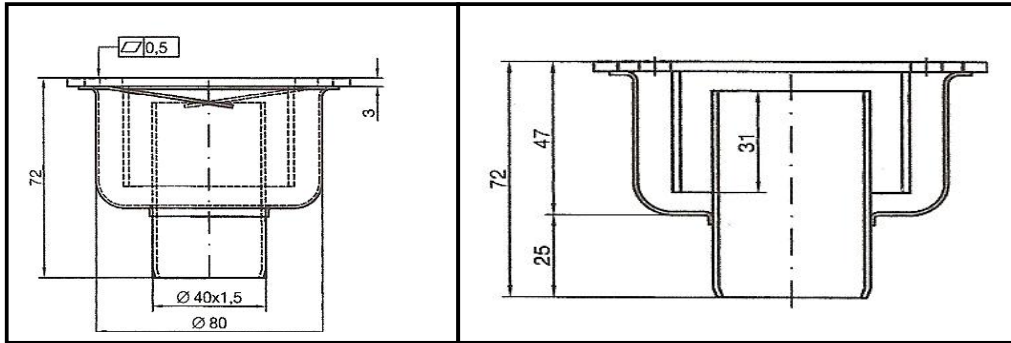

Σιφώνια ανοξείδωτα για οικιακή χρήση

Σιφώνια με σχάρα 100X100mm

Κωδ.	Περιγραφή
401716	Σιφώνι και σχάρα από ανοξείδωτο χάλυβα, διαστάσεων 100x100x92mm, οριζόντιας απορροής $\varnothing 40$ mm.

Κωδ.	Περιγραφή
401719	Σιφώνι και σχάρα από ανοξείδωτο χάλυβα, διαστάσεων 100x100x60mm, κάθετης απορροής $\varnothing 40$ mm.

Κωδ.	Περιγραφή
401723	Σιφώνι και σχάρα από ανοξείδωτο χάλυβα, διαστάσεων 100x100x72mm, κάθετης απορροής Ø40mm.

Κωδικός	Περιγραφή
14223	Σιφώνι και σχάρα από ανοξείδωτο χάλυβα, διαστάσεων 100x100x75mm, κάθετης απορροής Ø40mm.

Κωδικός	Περιγραφή
4156	Σιφώνι και σχάρα από ανοξείδωτο χάλυβα, διαστάσεων 100x100x116mm, κάθετης απορροής Ø40mm.

Σιφώνια με σχάρα 150X150mm

Κωδ.	Περιγραφή
4130	Σιφώνι και σχάρα από ανοξείδωτο χάλυβα, διαστάσεων 150x150x128mm, κάθετης απορροής Ø50mm.

Κωδ.	Περιγραφή
401720	Σιφώνι και σχάρα από ανοξείδωτο χάλυβα, διαστάσεων 150x150x70mm, κάθετης απορροής Ø50mm.

Κωδ.	Περιγραφή
401722	Σιφώνι και σχάρα από ανοξείδωτο χάλυβα, διαστάσεων 150x150x92mm, κάθετης απορροής Ø72mm.