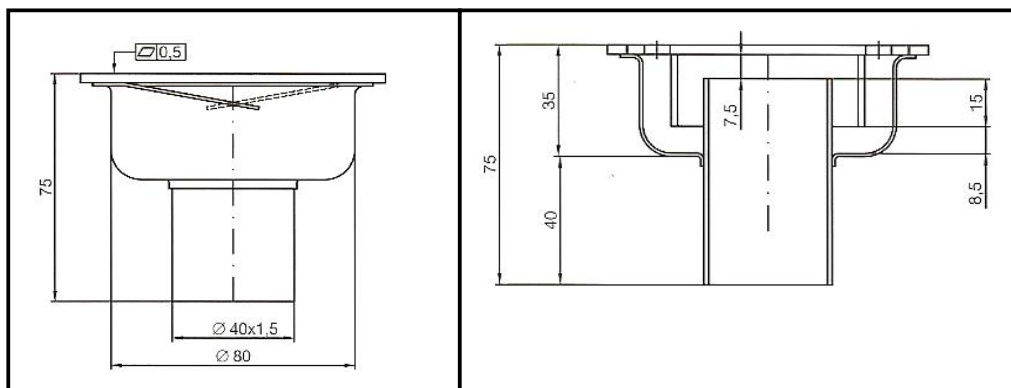

Σιφώνια ανοξείδωτα για οικιακή χρήση

Σιφώνια με σχάρα 100X100mm

Κωδ.	Περιγραφή
401716	Σιφώνι και σχάρα από ανοξείδωτο χάλυβα, διαστάσεων 100x100x92mm, οριζόντιας απορροής $\varnothing 40$ mm.

Κωδ.	Περιγραφή
401719	Σιφώνι και σχάρα από ανοξείδωτο χάλυβα, διαστάσεων 100x100x60mm, κάθετης απορροής $\varnothing 40$ mm.

Κωδ.	Περιγραφή
401723	Σιφώνι και σχάρα από ανοξείδωτο χάλυβα, διαστάσεων 100x100x72mm, κάθετης απορροής Ø40mm.

Κωδικός	Περιγραφή
14223	Σιφώνι και σχάρα από ανοξείδωτο χάλυβα, διαστάσεων 100x100x75mm, κάθετης απορροής Ø40mm.

Κωδικός	Περιγραφή
4156	Σιφώνι και σχάρα από ανοξείδωτο χάλυβα, διαστάσεων 100x100x116mm, κάθετης απορροής Ø40mm.

Σιφώνια με σχάρα 150X150mm

Κωδ.	Περιγραφή
4130	Σιφώνι και σχάρα από ανοξείδωτο χάλυβα, διαστάσεων 150x150x128mm, κάθετης απορροής Ø50mm.

Κωδ.	Περιγραφή
401720	Σιφώνι και σχάρα από ανοξείδωτο χάλυβα, διαστάσεων 150x150x70mm, κάθετης απορροής Ø50mm.

Κωδ.	Περιγραφή
401722	Σιφώνι και σχάρα από ανοξείδωτο χάλυβα, διαστάσεων 150x150x92mm, κάθετης απορροής Ø72mm.