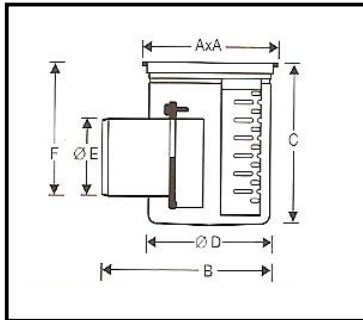

AXA	200
B	237
C	216
D	157
E	75
F	177

AXA	300
B	337
C	271
D	257
E	100

AXA	250
B	280
C	241
D	200
E	100
F	199

AXA	400
B	437
C	332
D	357
E	160

Σχάρες

Κωδ.	Περιγραφή	Διαστάσεις (mm)
5928	Σχάρα με πολυγωνικές σχισμές	200x200
5929	Σχάρα με πολυγωνικές σχισμές	250x250
5930	Σχάρα με πολυγωνικές σχισμές	300x300