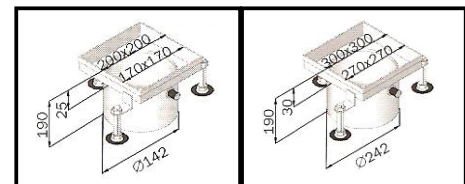

Τηλεσκοπικά σιφώνια

Βάση για τηλεσκοπικό σιφώνι

Κωδ.	Περιγραφή	Διάταξη	Απορροή
5362	Βάση για σιφώνι 200x200	κάθετο	DN75
5363	Βάση για σιφώνι 200x200	οριζόντιο	DN75
5364	Βάση για σιφώνι 250x250	κάθετο	DN110
5365	Βάση για σιφώνι 250x250	οριζόντιο	DN110
5756	Βάση για σιφώνι 300x300	κάθετο	DN110
5757	Βάση για σιφώνι 300x300	οριζόντιο	DN110

Βάση για τηλεσκοπικό σιφώνι με συγκολλητό παρέμβυσμα

Κωδ.	Περιγραφή	Διάταξη	Απορροή
5370	Βάση για σιφώνι 200x200	κάθετο	DN75
5371	Βάση για σιφώνι 200x200	οριζόντιο	DN75
5374	Βάση για σιφώνι 250x250	κάθετο	DN110
5375	Βάση για σιφώνι 250x250	οριζόντιο	DN110
5758	Βάση για σιφώνι 300x300	κάθετο	DN110
5759	Βάση για σιφώνι 300x300	οριζόντιο	DN110

Βάση για τηλεσκοπικό σιφώνι με διπλό παρέμβυσμα

Κωδ.	Περιγραφή	Διάταξη	Απορροή
5372	Βάση για σιφώνι 200x200	κάθετο	DN75
5376	Βάση για σιφώνι 250x250	κάθετο	DN110

Βάση για τηλεσκοπικό σιφώνι με διπλό συγκολλητό παρέμβυσμα

Κωδ.	Περιγραφή	Διάταξη	Απορροή
5373	Βάση για σιφώνι 200x200	οριζόντιο	DN75
5377	Βάση για σιφώνι 250x250	οριζόντιο	DN110
5761	Βάση για σιφώνι 300x300	οριζόντιο	DN110

Άνω τμήμα τηλεσκοπικού σιφωνιού

Κωδ.	Περιγραφή
5900	Άνω τμήμα για σιφώνι 200x200 και σχάρα 25mm
5902	Άνω τμήμα για σιφώνι 200x200 και σχάρα 40mm
5903	Άνω τμήμα για σιφώνι 250x250 και σχάρα 30mm
5904	Άνω τμήμα για σιφώνι 250x250 και σχάρα 40mm
5905	Άνω τμήμα για σιφώνι 300x300 και σχάρα 30mm
5906	Άνω τμήμα για σιφώνι 300x300 και σχάρα 40mm