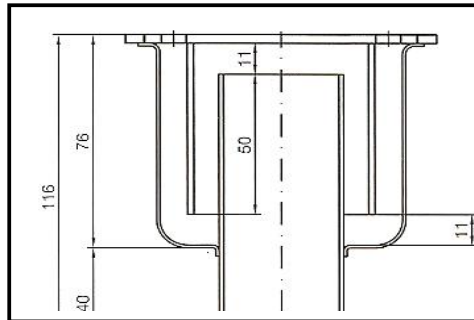

Σιφώνια ανοξείδωτα για οικιακή χρήση

Σιφώνια με σχάρα 100X100mm

Κωδ.	Περιγραφή
401716	Σιφώνι και σχάρα από ανοξείδωτο χάλυβα, διαστάσεων 100x100x92mm, οριζόντιας απορροής $\varnothing 40$ mm.

Κωδ.	Περιγραφή
401719	Σιφώνι και σχάρα από ανοξείδωτο χάλυβα, διαστάσεων 100x100x60mm, κάθετης απορροής $\varnothing 40$ mm.

Κωδ.	Περιγραφή
401723	Σιφώνι και σχάρα από ανοξείδωτο χάλυβα, διαστάσεων 100x100x72mm, κάθετης απορροής Ø40mm.

Κωδικός	Περιγραφή
14223	Σιφώνι και σχάρα από ανοξείδωτο χάλυβα, διαστάσεων 100x100x75mm, κάθετης απορροής Ø40mm.

Κωδικός	Περιγραφή
4156	Σιφώνι και σχάρα από ανοξείδωτο χάλυβα, διαστάσεων 100x100x116mm, κάθετης απορροής Ø40mm.

Σιφώνια με σχάρα 150X150mm

Κωδ.	Περιγραφή
4130	Σιφώνι και σχάρα από ανοξείδωτο χάλυβα, διαστάσεων 150x150x128mm, κάθετης απορροής Ø50mm.

Κωδ.	Περιγραφή
401720	Σιφώνι και σχάρα από ανοξείδωτο χάλυβα, διαστάσεων 150x150x70mm, κάθετης απορροής Ø50mm.

Κωδ.	Περιγραφή
401722	Σιφώνι και σχάρα από ανοξείδωτο χάλυβα, διαστάσεων 150x150x92mm, κάθετης απορροής Ø72mm.