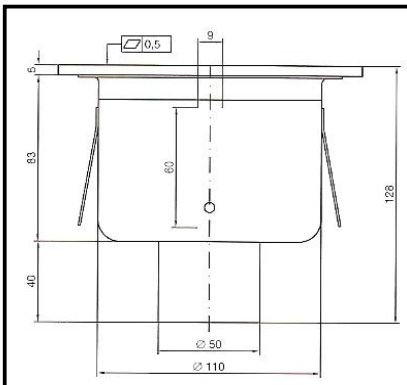

Κωδ.	Περιγραφή
401723	Σιφώνι και σχάρα από ανοξείδωτο χάλυβα, διαστάσεων 100x100x72mm, κάθετης απορροής Ø40mm.

Κωδικός	Περιγραφή
14223	Σιφώνι και σχάρα από ανοξείδωτο χάλυβα, διαστάσεων 100x100x75mm, κάθετης απορροής Ø40mm.

Κωδικός	Περιγραφή
4156	Σιφώνι και σχάρα από ανοξείδωτο χάλυβα, διαστάσεων 100x100x116mm, κάθετης απορροής Ø40mm.

Σιφώνια με σχάρα 150X150mm

Κωδ.	Περιγραφή
4130	Σιφώνι και σχάρα από ανοξείδωτο χάλυβα, διαστάσεων 150x150x128mm, κάθετης απορροής Ø50mm.

Κωδ.	Περιγραφή
401720	Σιφώνι και σχάρα από ανοξείδωτο χάλυβα, διαστάσεων 150x150x70mm, κάθετης απορροής Ø50mm.

Κωδ.	Περιγραφή
401722	Σιφώνι και σχάρα από ανοξείδωτο χάλυβα, διαστάσεων 150x150x92mm, κάθετης απορροής Ø72mm.

Κωδ.	Διαστάσεις (mm)
5910	200x200
5918	250x250
5922	300x300

Σχάρα με σχισμές

Κωδ.	Διαστάσεις (mm)
5936	200x200
5937	250x250
5938	300x300

Σχάρα με περιφερειακές σχισμές

Κωδ.	Διαστάσεις (mm)
5940	200x200
5941	250x250