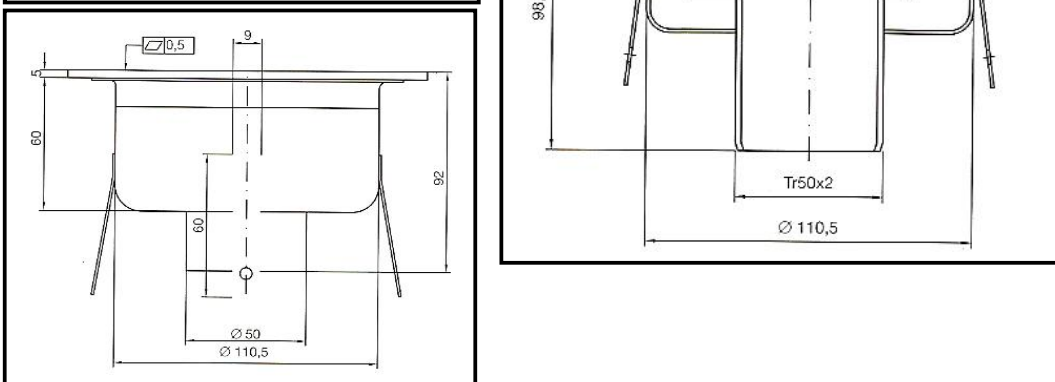

Κωδικός	Περιγραφή
4156	Σιφώνι και σχάρα από ανοξείδωτο χάλυβα, διαστάσεων 100x100x116mm, κάθετης απορροής Ø40mm.

Σιφώνια με σχάρα 150X150mm

Κωδ.	Περιγραφή
4130	Σιφώνι και σχάρα από ανοξείδωτο χάλυβα, διαστάσεων 150x150x128mm, κάθετης απορροής Ø50mm.

Κωδ.	Περιγραφή
401720	Σιφώνι και σχάρα από ανοξείδωτο χάλυβα, διαστάσεων 150x150x70mm, κάθετης απορροής Ø50mm.

Κωδ.	Περιγραφή
401722	Σιφώνι και σχάρα από ανοξείδωτο χάλυβα, διαστάσεων 150x150x92mm, κάθετης απορροής Ø72mm.

Κωδ.	Περιγραφή
400791	Σιφώνια και σχάρα από ανοξείδωτο χάλυβα, διαστάσεων 150x150x52mm, οριζόντιας απορροής Ø32mm.

Κωδ.	Περιγραφή
402013	Σιφώνι και σχάρα από ανοξείδωτο χάλυβα, διαστάσεων 150x150x80mm, οριζόντιας απορροής Ø32mm.

Κωδ.	Περιγραφή
401717	Σιφώνι και σχάρα από ανοξείδωτο χάλυβα, διαστάσεων 150x150x108mm, οριζόντιας απορροής Ø50mm.

Σιφώνια με σχάρα 200X200mm

Κωδ.	Περιγραφή
4068	Σιφώνι και σχάρα από ανοξείδωτο χάλυβα, διαστάσεων 200x200x128mm, κάθετης απορροής Ø60,3mm.